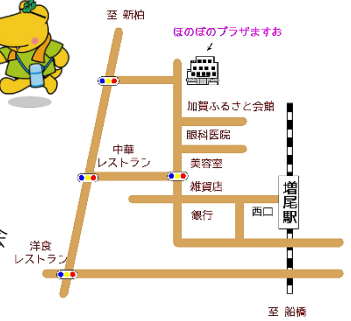

ほのぼの★通信

2023

2月号

〔企画・運営〕

社会福祉法人柏市社会福祉協議会
柏市加賀3丁目16-8

2023.2.13発行

フレイル
予防
ポイント
対象

4月 イベント情報